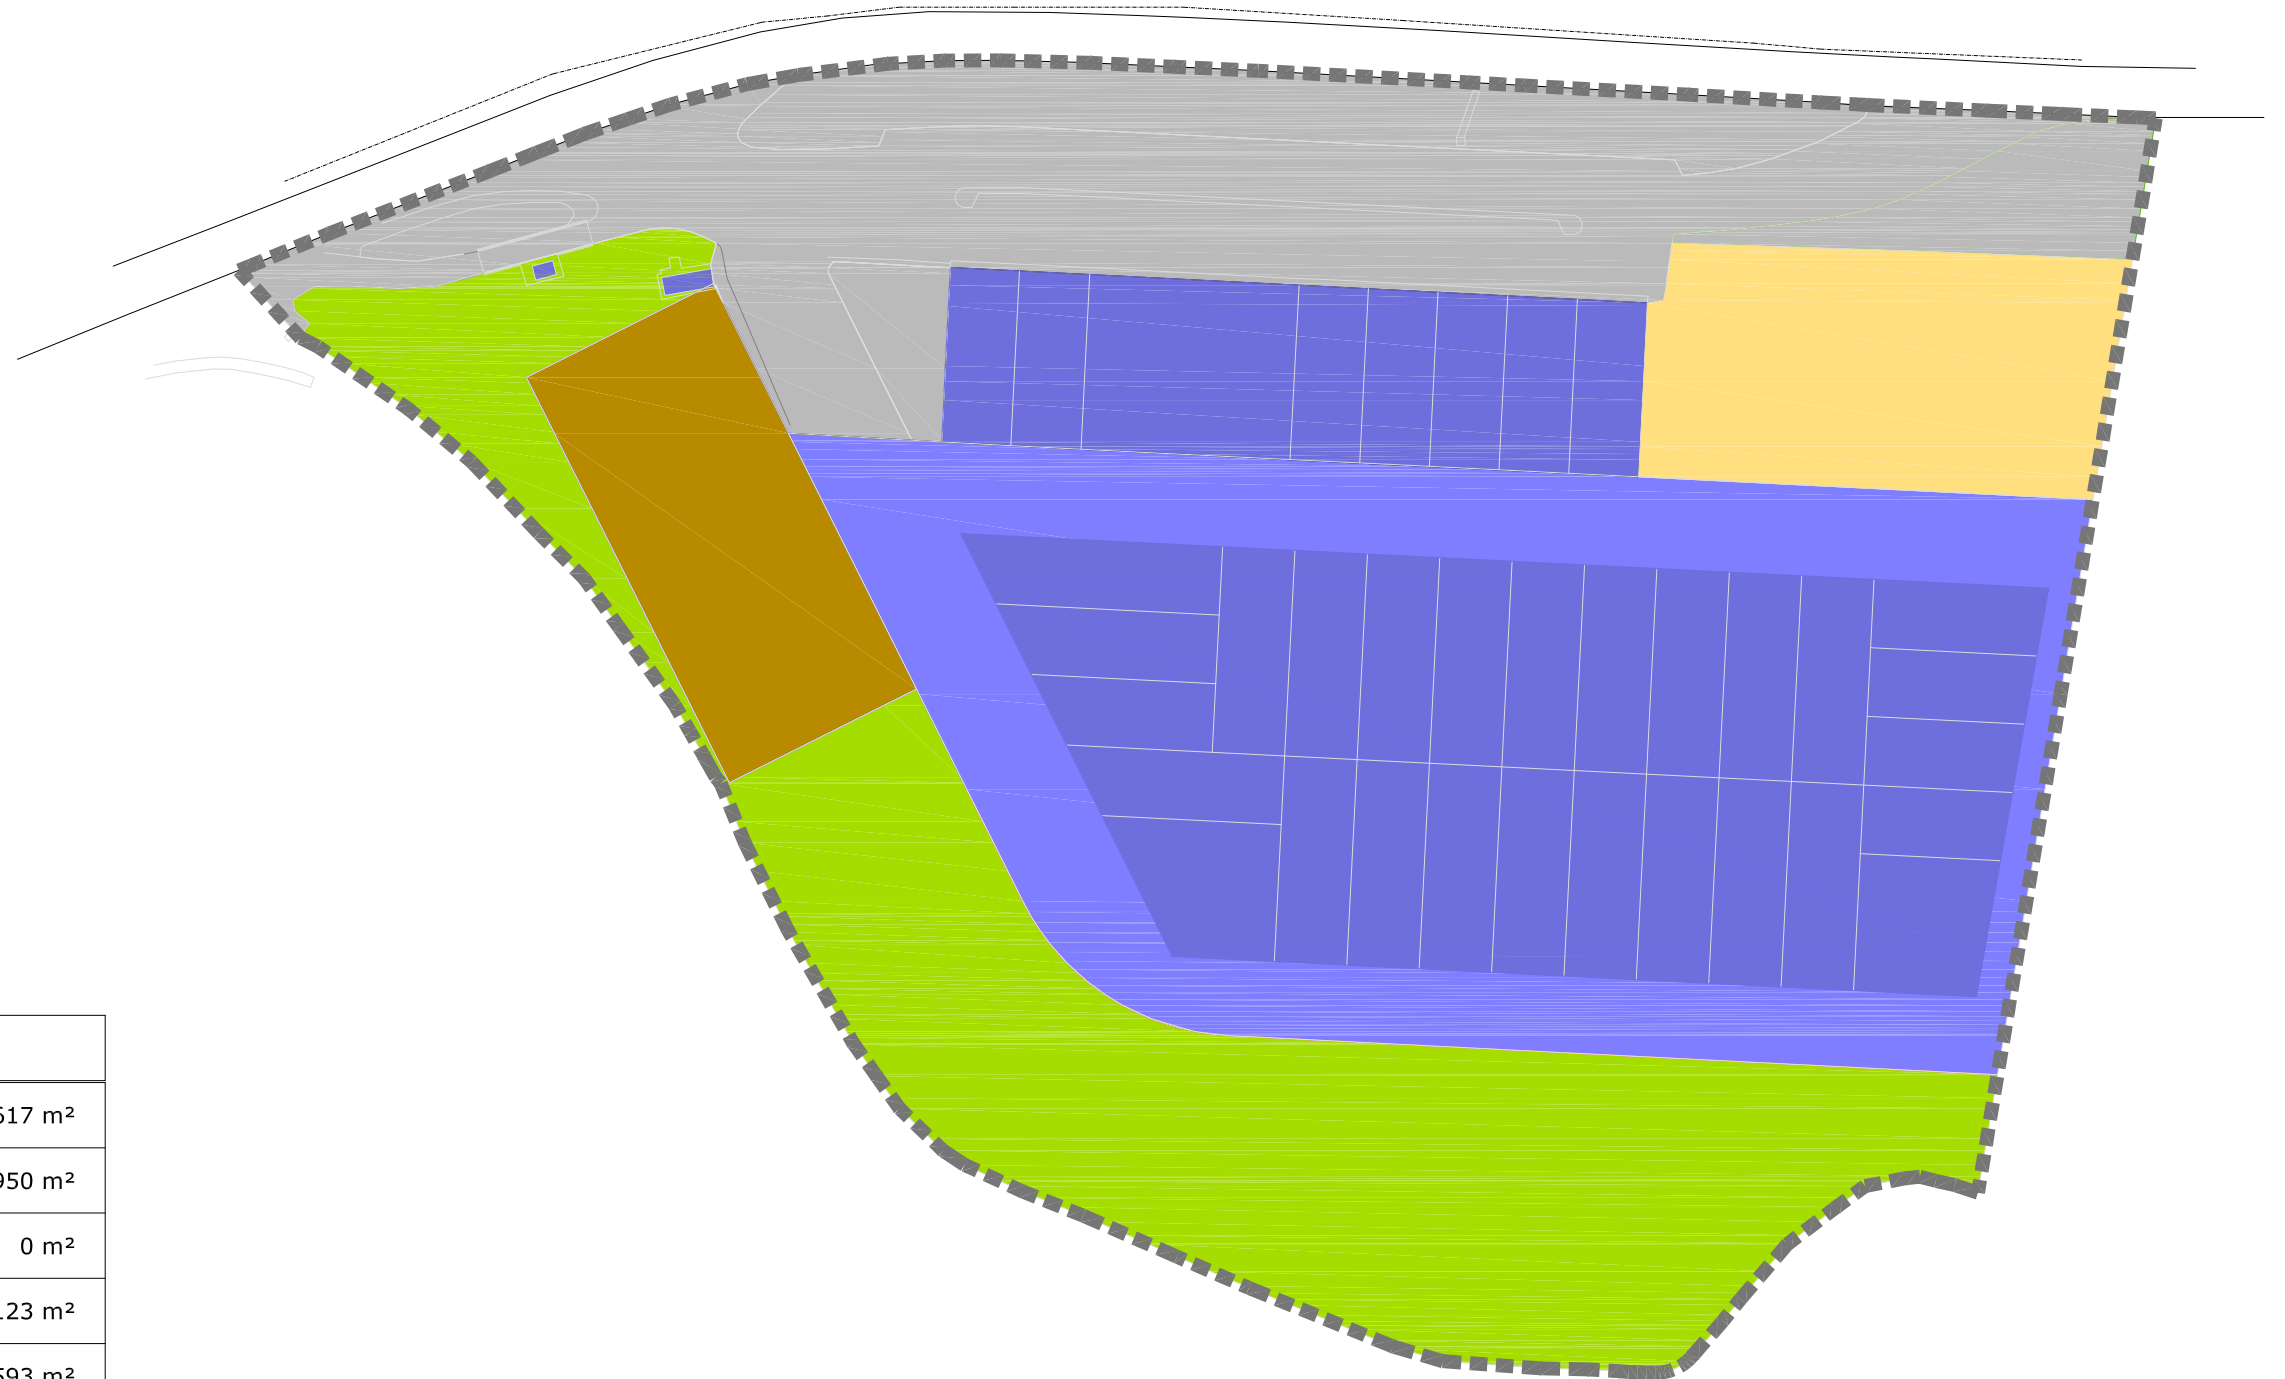

# POLÍGONO INDUSTRIAL OKONDO

LEYENDA SUPERFICIES		
SUPERFICIE TOTAL		35.617 m <sup>2</sup>
SUPERFICIE DOTACIONAL		1.950 m <sup>2</sup>
SUPERFICIE INFRAESTRUCTURAS		0 m <sup>2</sup>
SUPERFICIE INDUSTRIAL TOTAL		18.123 m <sup>2</sup>
SUPERFICIE INDUSTRIAL	OCUPADA 	15.593 m <sup>2</sup>
	DISPONIBLE 	2.530 m <sup>2</sup>
	RESERVADA 	0 m <sup>2</sup>
SUPERFICIE ZONA VERDE	